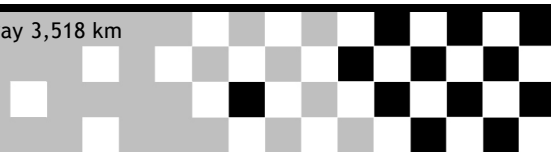

Time Attack - R2 - Motopark

Modified

Motopark Raceway 3,518 km

Aika-ajot yhdistetty

Pos	No.	Name	Class	Overall BestTm	R1. Best Tm	R2. Best Tm
1	27	Marko Astikainen	Modified yli 3000cc	1:48.201	1:48.201	2:04.761
2	4	Marko Moisio	Modified yli 3000cc	1:49.411	1:49.411	2:08.609
3	1	Niko Silvennoinen	Modified alle 3000cc	1:55.012	1:55.012	2:04.381
4	8	Juha Pääaho	Modified Comp	1:55.226	1:55.226	2:01.611
5	26	Jaakko Louhivuori	Modified yli 3000cc	1:56.256	1:56.256	2:03.515
6	69	Pasi Eteläinen	Modified yli 3000cc	1:56.878	1:56.878	2:02.950
7	75	Kirsi Nieminen	Modified alle 3000cc	1:58.188	1:58.188	2:05.385
8	805	Matti Kuikka	Modified Comp	1:58.764	1:58.764	2:14.716
9	95	Joni Juvonen	Modified yli 3000cc	1:59.503	1:59.503	2:14.586
10	22	Sami Luostarinen	Modified yli 3000cc X	1:59.519	1:59.519	2:06.396
11	6	Mikko Korsman	Modified alle 3000cc	2:00.121	2:00.121	
12	36	Janne Helle	Modified yli 3000cc	2:00.667	2:00.667	2:02.867
13	7	Tero Pääkkönen	Modified yli 3000cc	2:02.647	2:02.647	2:27.755
14	33	Juhani Koistinaho	Modified yli 3000cc X	2:07.396	2:07.396	2:22.252