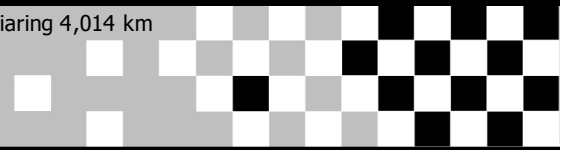

## Timeattack Botniaring R1

Modified

Botniaring 4,014 km

Aika-ajot yhdistetty

Pos	No.	Name	Class	Overall BestTm	R1. Best Tm	R2. Best Tm
Modified alle 3000cc						
1	13	Sami Hirvelä	Modified alle 3000cc	1:52.678	1:53.432	1:52.678
2	47	Antti Mykkänen	Modified alle 3000cc	1:53.330	1:53.330	
3	18	Niko Silvennoinen	Modified alle 3000cc	1:55.086	1:55.086	1:55.244
4	9	Kari Matkainen	Modified alle 3000cc	1:56.689	1:57.766	1:56.689
5	36	Jarkko Rautiainen	Modified alle 3000cc	1:56.734	1:56.734	1:57.281
6	55	Taru Mickos	Modified alle 3000cc	2:01.564	2:01.564	
7	35	Taru Mickos	Modified alle 3000cc	2:01.658		2:01.658
8	19	Rosa Strander	Modified alle 3000cc	2:05.768	2:05.768	2:07.786
Modified Comp						
1	7	Hannu Kinnula	Modified Comp	1:51.291	1:51.291	
2	24	Harri Matilainen	Modified Comp	1:53.255	1:55.865	1:53.255
3	05	Matti Kuikka	Modified Comp	2:00.500	2:01.443	2:00.500
Modified yli 3000cc X						
1	9	Reijo Koskinen	Modified yli 3000cc X	1:54.551	1:54.551	1:55.671